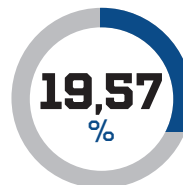

TEAM

ÜBERZAHLQUOTE