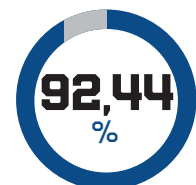

DRUCK
DRUCKZENTRUM SÜDWEST,
VILLINGEN

Nachdruck, auch nur auszugsweise, nur mit schriftlicher Genehmigung des Herausgebers.

GOALIES

GAA Ø

SV%

SHOTS ON GOAL

TABELLE

SAISON 21|22