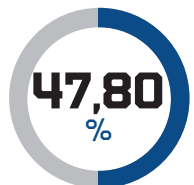

DIE PERFORMANCE - ZAHLEN, DATEN, FAKTEN

SCORER

6G | 3A | 9P
TRAVIS TURNBULL
#71

3G | 6A | 9P
TYSON SPINK
#96

0G | 7A | 7P
JOHN RAMAGE
#55

EISZEIT

21:45 MIN.
JOHN RAMAGE
#55

21:25 MIN.
COLBY ROBAK
#4

19:38 MIN.
NICLAS BURSTRÖM
#3

TEAM

ÜBERZAHLQUOTE

UNTERZAHLQUOTE

BULLYQUOTE

IMPRESSUM

HERAUSGEBER
WILD WINGS SPIELBETRIEBS GMBH

REDAKTION
KRISCHAN LÄUBIN | LUKAS LABER

KREATION
KARINA RUDDOLPH

ANZEIGEN
JENNA MAMIC | DENNIS HEITZMANN

FOTOS
SVEN LÄGLER | MICHAEL KIENZLER
CITY-PRESS

DRUCK
DRUCKZENTRUM SÜDWEST,
VILLINGEN

Nachdruck, auch nur auszugsweise, nur mit schriftlicher Genehmigung des Herausgebers.

GOALIES

GAA Ø

SV%

SHOTS ON GOAL