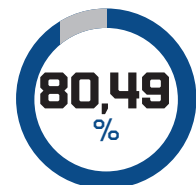

UNTERZAHLQUOTE