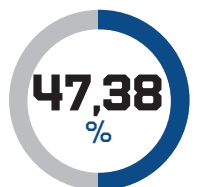

DIE PERFORMANCE - ZAHLEN, DATEN, FAKTEN

SCORER

5G | 3A | 8P
TRAVIS TURNBULL
#71

2G | 6A | 8P
TYSON SPINK
#96

0G | 6A | 6P
JOHN RAMAGE
#55

EISZEIT

21:45 MIN.
JOHN RAMAGE
#55

21:33 MIN.
COLBY ROBAK
#4

20:27 MIN.
NICLAS BURSTRÖM
#3

TEAM

ÜBERZAHLQUOTE

UNTERZAHLQUOTE

BULLYQUOTE

GOALIES

GAAØ

SV%

SHOTS ON GOAL