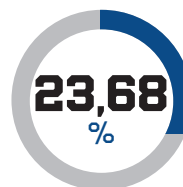

TEAM

ÜBERZAHLQUOTE