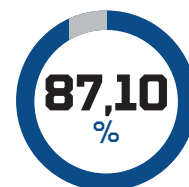

UNTERZAHLQUOTE