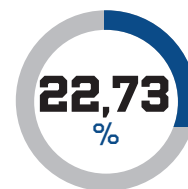

TEAM

ÜBERZAHLQUOTE