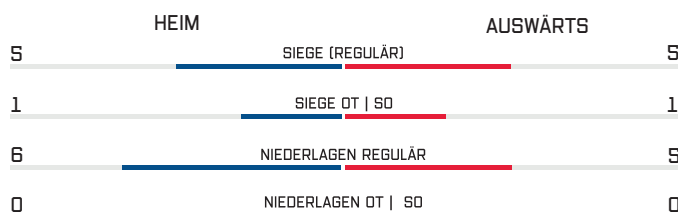

STATISTIK

DIE BISHERIGEN ERGEBNISSE IM ÜBERBLICK

TEAM

ÜBERZAHLQUOTE

UNTERZAHLQUOTE

BULLYQUOTE

IMPRESSUM

HERAUSGEBER
WILD WINGS SPIELBETRIEBS GMBH

REDAKTIONSLEITUNG | KREATION
KRISCHAN LÄUBIN | KARINA RUDOLPH

ANZEIGEN | FOTOS
JENNA MAMIC, DENNIS HEITZMANN | CITY-PRESS

DRUCK
DRUCKZENTRUM SÜDWEST, VILLINGEN

Nachdruck, auch nur auszugsweise, nur mit schriftlicher Genehmigung des Herausgebers.

GOALIES

GAAØ

SV%

SHOTS ON GOAL