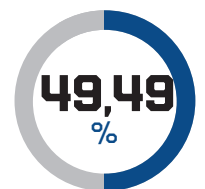

DIE PERFORMANCE - ZAHLEN, DATEN, FAKTEN

SPIELPROGNOSE

GUNNAR LEIDBORG
CO-TRAINER | WILD WINGS

VS. STRAUBING TIGERS
KOMPLEXE PERFORMANCE

EMOTIONEN | ●●●●○
TAKTIK | ●●●●○
TECHNIK | ●●●●○

SCORER

9G | 10A | 19P
ANDREAS THURESSON
#36

7G | 11A | 18P
TROY BOURKE
#70

6G | 9A | 15P
JAMIE MACQUEEN
#95

EISZEIT

21:24 MIN.
COLBY ROBAK
#4

20:09 MIN.
CHRISTOPHER FISCHER
#58

18:21 MIN.
DYLAN YEO
#5

STATISTIK

DIE BISHERIGEN ERGEBNISSE IM ÜBERBLICK

TEAM

ÜBERZAHLQUOTE

UNTERZAHLQUOTE

BULLYQUOTE

IMPRESSUM

HERAUSGEBER
WILD WINGS SPIELBETRIEBS GMBH

REDAKTIONSLEITUNG | KREATION
KRISCHAN LÄUBIN | KARINA RUDOLPH

ANZEIGEN | FOTOS
JENNA MAMIC, DENNIS HEITZMANN | CITY-PRESS

DRUCK
DRUCKZENTRUM SÜDWEST, VILLINGEN

Nachdruck, auch nur auszugsweise, nur mit schriftlicher Genehmigung des Herausgebers.

GOALIES

GAAØ

SV%

SHOTS ON GOAL