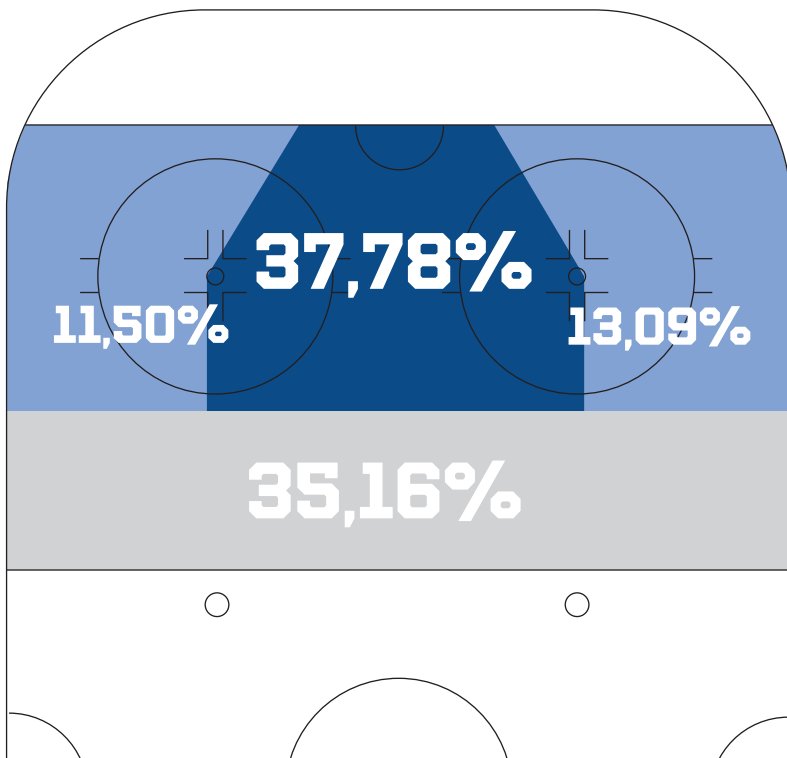

GOALIES

GAAØ

SV%

SHOTS ON GOAL

SHOTZONES

TABELLE

SAISON 20|21 GRUPPE SÜD

POS.	TEAM GRUPPE SÜD	GP	DIFF	PTS	PPG
1	MANNHEIM	20	69:39	48	2.4
2	MÜNCHEN	21	83:66	40	1.905
3	INGOLSTADT	21	66:49	36	1.714
4	SCHWENNINGEN	21	56:58	27	1.286
5	AUGSBURG	20	55:67	25	1.25
6	STRAUBING	21	55:67	25	1.19
7	NÜRNBERG	20	43:81	15	0.75